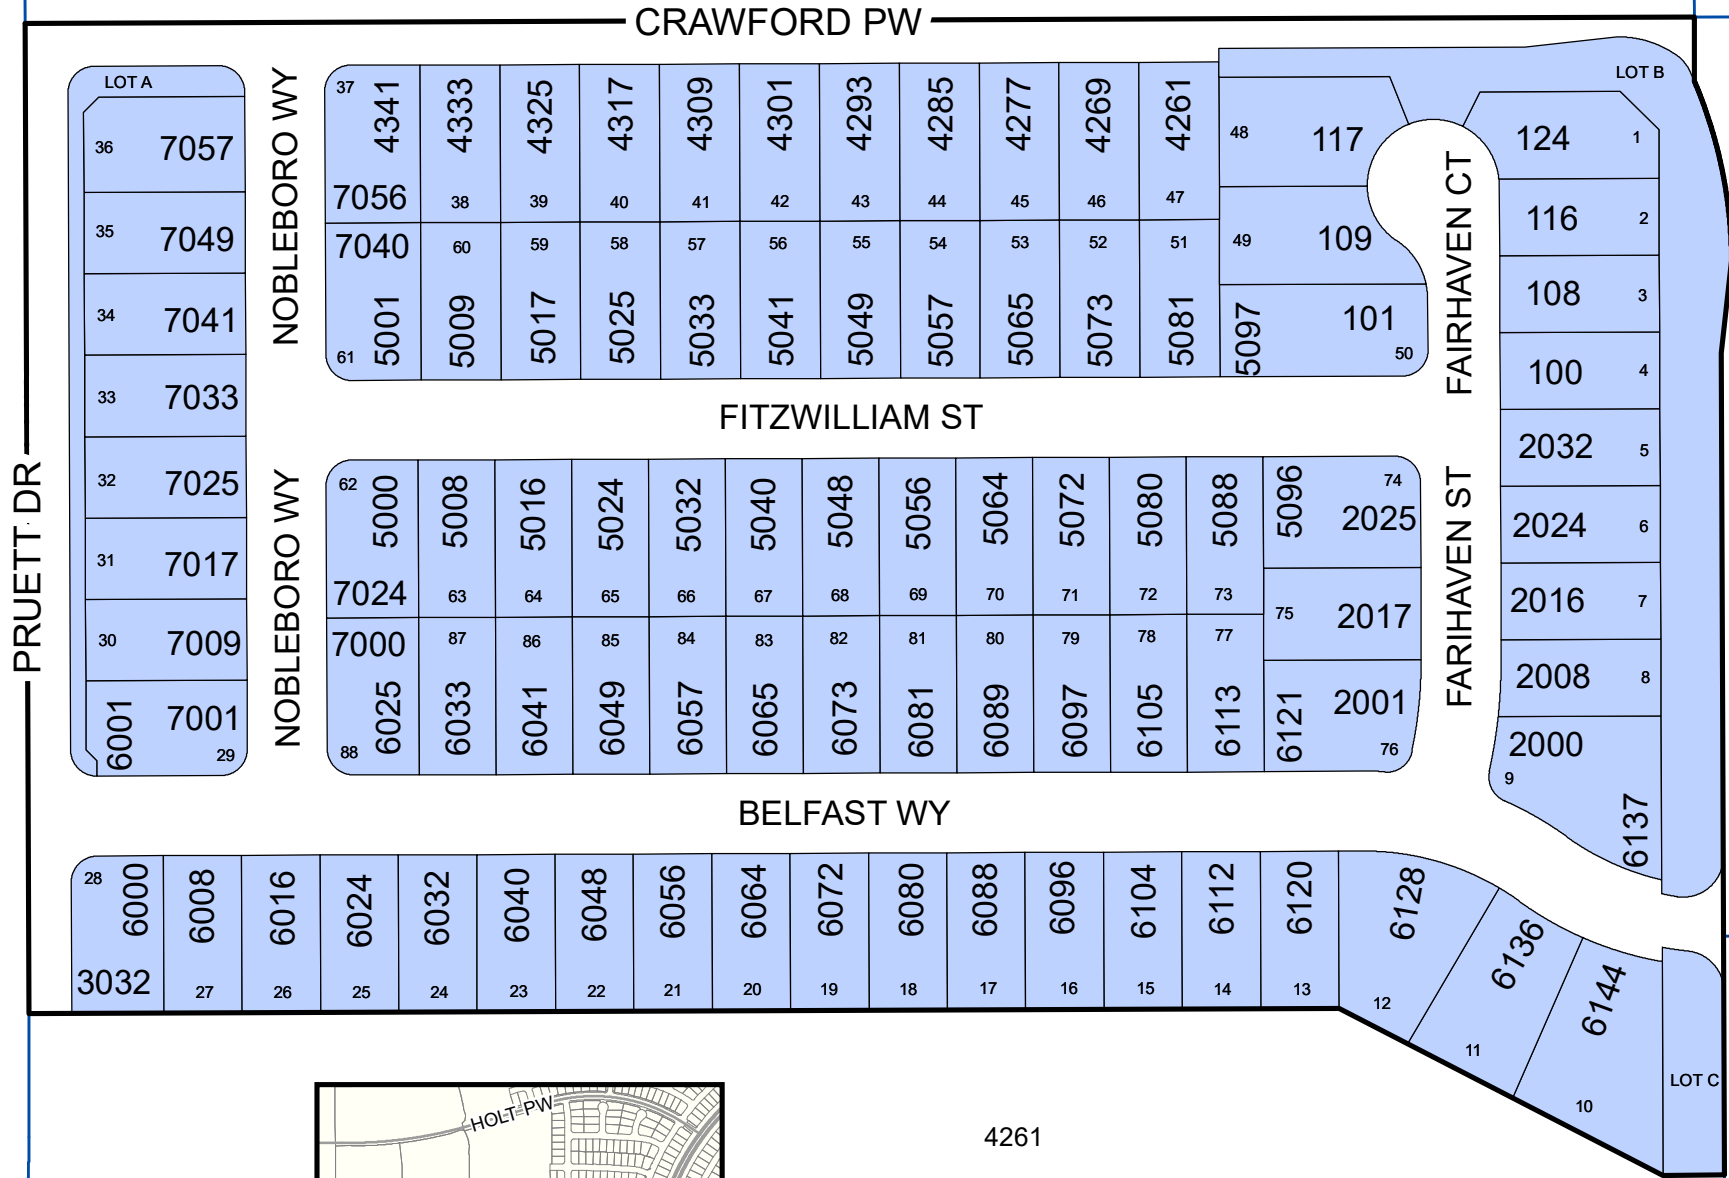

Lot Number	Address	Address Type
074	5096 FITZWILLIAM ST	CORNER
075	2017 FAIRHAVEN ST	SITUS
076	2001 FAIRHAVEN ST	SITUS
076	6121 BELFAST WY	CORNER
077	6113 BELFAST WY	SITUS
078	6105 BELFAST WY	SITUS
079	6097 BELFAST WY	SITUS
080	6089 BELFAST WY	SITUS
081	6081 BELFAST WY	SITUS
082	6073 BELFAST WY	SITUS
083	6065 BELFAST WY	SITUS
084	6057 BELFAST WY	SITUS
085	6049 BELFAST WY	SITUS
086	6041 BELFAST WY	SITUS
087	6033 BELFAST WY	SITUS
088	6025 BELFAST WY	SITUS
088	7000 NOBLEBORO WY	CORNER

4101

4261

4111